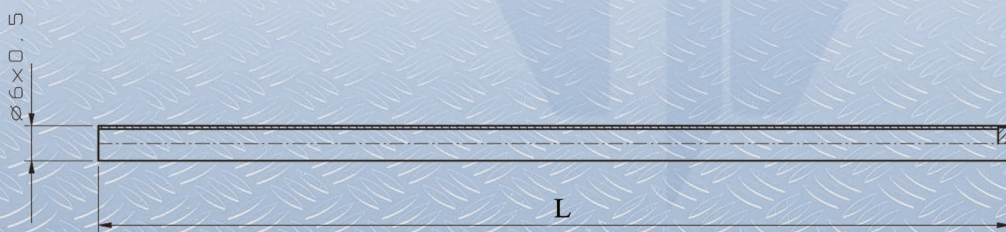

GILZA

PROSTA STALOWA

Gilza prosta wykonana jest ze stali nierdzewnej i oferowana w dowolnej długości L według wymagań zamawiającego.

WYMIARY

SPOSÓB ZAMAWIANIA

W przypadku zamówienia należy podać typ gilzy, materiał oraz jej długość.

Przykład: **Gilza prosta stalowa L=50**